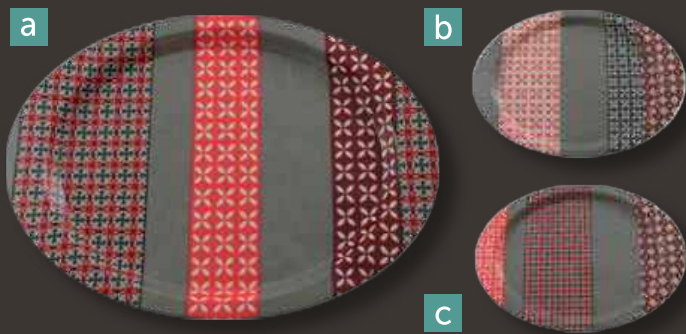

COLORI - COLORS

 F31591BB  F31590BB

 V34591BB  V34590BB

LINEA PROVENZA

PROVENZA LINE

ART. V370

Vassoio ovale
Oval tray

37 x 26,7 cm - H 2,3 cm