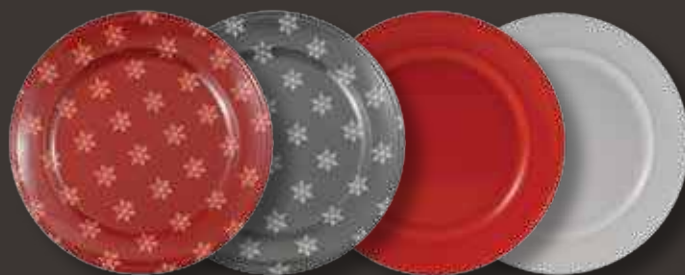

LINEA ALPINE

ALPINE LINE

ART. FO14

Piatto piano
Flat plate

Ø 24,5 cm - H 2,4 cm

270 g

Melamina BPA Free

ART. FO16

Piatto piano
Flat plate

Ø 21,1 cm - H 2,1 cm

180 g

Melamina BPA Free

COLORI - OLORS

● F01498BB ● F01499BB ● F01400RO ○ F01400BB

● F01698BB ● F01699BB ● F01600RO ○ F01600BB