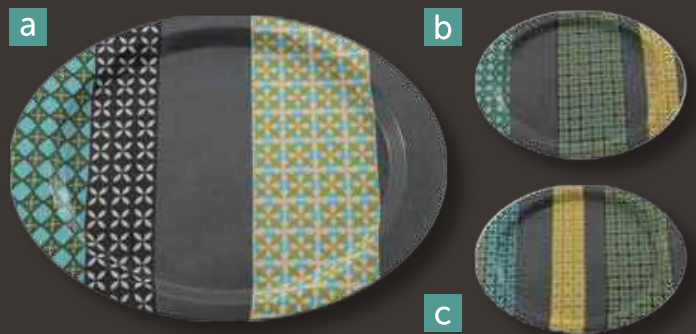

LINEA PROVENZA

PROVENZA LINE

ART. V370

Vassoio ovale
Oval tray

37 x 26,7 cm - H 2,3 cm

490 g

Melamina BPA Free
e decoro in vero tessuto
and decoration in real fabric

ART. V370

Vassoio ovale
Oval tray

37 x 26,7 cm - H 2,3 cm

490 g

Melamina BPA Free
e decoro in vero tessuto
and decoration in real fabric

COLORI - OLORS

V37091BB a

V37091BB b

V37091BB c

V37090BB a

V37090BB b

V37090BB c